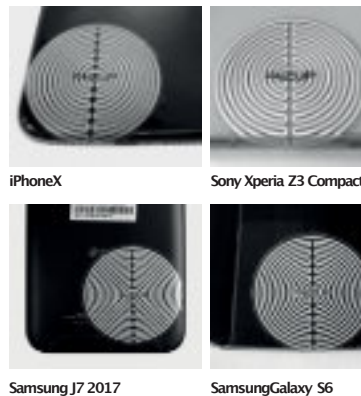

A few examples of how to position Fazup.

The Fazup passive antenna is positioned specifically, depending on the model of your smartphone. The Fazup antenna can be centered, off-centre or it may even follow the shape of the edge of the smartphone. Check out how Fazup should look when applied on your specific smartphone model at www.fazup.com/pose.

Quelques exemples de position de Fazup.

Le patch Fazup se positionne différemment en fonction des modèles de mobiles. Le patch peut être centré, excentré ou même épouser la courbure du mobile. Voir la photo de votre mobile avec Fazup: www.fazup.com/pose.

In order to guarantee Fazup's maximum lifespan, it is highly recommended to use a protective case. / Utilisez une coque de protection pour protéger l'antenne Fazup de l'usure.