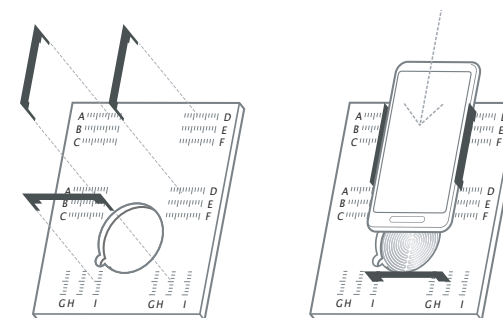

FAZUP

POSITIONING Guide Guide des POSITIONS

This positioning guide helps you to configure the positioning tool, in order to place Fazup in the most efficient position on the back of your mobile.

- 1 - Find your smartphone model in the list of compatible phones
- 2 - Based on the corresponding positioning code, create your positioning tool and place Fazup with maximum efficiency.

Cet guide vous permet de configurer votre positionneur afin de coller Fazup précisément au dos de votre mobile.

- 1 - Il vous suffit d'identifier votre modèle de mobile dans la liste suivante
- 2 - À partir de coordonnées de positionnement correspondantes, créez votre gabarit de pose en suivant les instructions de la notice.